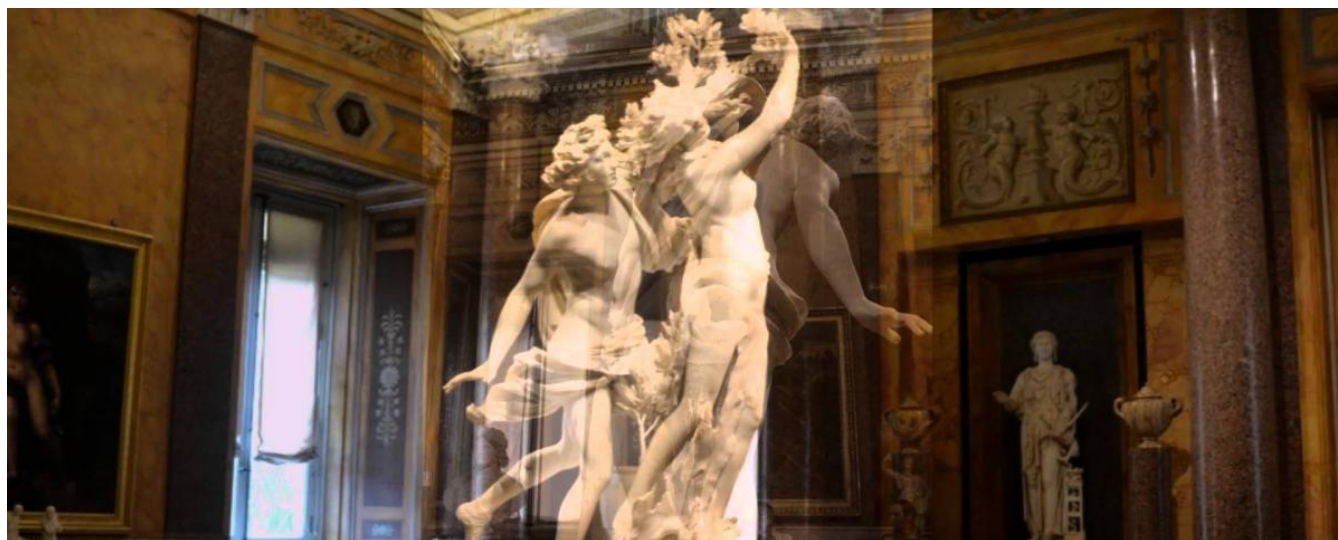

ROMA MOSTRA “BERNINI” ALLA GALLERIA BORGHESE: Domenica 28 Gennaio 2018

Periodo: Gennaio 2018

Destinazione: Europa

Tipo Vacanza: Viaggi di Gruppo

ROMA MOSTRA “BERNINI” ALLA GALLERIA BORGHESE:

-

DOMENICA 28 GENNAIO 2018

Ore 07.30 – Raduno della comitiva a Lanciano c/o il Terminal Bus Fonte del Borgo e partenza in pullman GT per **Roma**. Sosta durante il percorso. Arrivo a Roma. Visita alla **Mostra Bernini alla Galleria Borghese: un autentico evento per celebrare i vent'anni dalla sua riapertura**, la Galleria Borghese offre una grande mostra dedicata a **Gian Lorenzo Bernini “Bernini scultore”**. La Villa, che contiene il nucleo più importante e spettacolare di marmi berniniani, è infatti la sede ideale per considerare l'insieme della produzione dell'artista. Il tema conduttore della mostra è dunque la scena privilegiata della scultura alla Galleria Borghese, e il suo genio è Gian Lorenzo Bernini. Percorrendo l'intero arco della sua lunghissima carriera si intende dare completezza a quel progetto del 1998 che prendeva in esame specificatamente l'attività giovanile del grande artista, con una approfondita indagine sui modi e i tempi dell'affermazione della scultura monumentale di Bernini e l'ampiezza delle sue conseguenze, anche attraverso una precisa messa a fuoco dello stretto rapporto pittura-scultura da cui, nel corso degli anni Venti del Seicento, si venne formulando il linguaggio correntemente definito Barocco. La mostra è articolata in otto sezioni – *L'apprendistato con Pietro; La giovinezza e la nascita di un genere: i putti; I gruppi borghesiani; Il restauro dell'antico; I busti; La pittura; Bernini e Luigi XIV; Il mestiere di scultore: i bozzetti – cui si affianca la straordinaria scultura della Santa Bibiana, restaurata in occasione della mostra e che costituisce un caso a sé*. Pranzo libero. Nel pomeriggio tempo