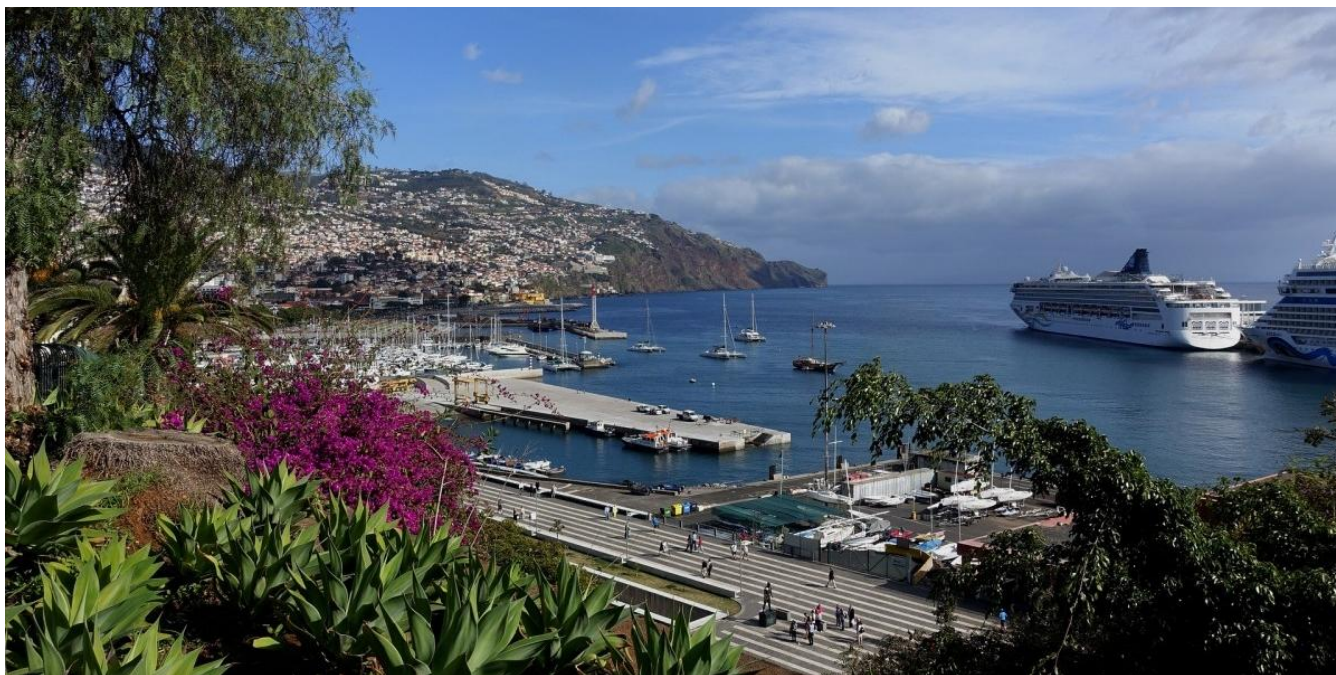

## CROCIERA COSTA PACIFICA

**Durata:** 12 Giorni e 11 Notti

**Periodo:** Novembre 2018

**Destinazione:** Europa

**Tipo Vacanza:** Crociere

**DATA DI PARTENZA:** DAL 19/11

AL 30/11/2018

Da: € 740

**ISOLE DEL SOLE**

**“CANARIE E MADEIRA”**

**COSTA PACIFICA**

**DAL 19 AL 30 NOVEMBRE 2018**

**12 giorni - 11 notti**

# SAVONA, CIVITACECCHIA, MARSEILLE, MALAGA, FUNCHAL, ARRECIFE E ST. CRUZ DE TENERIFE